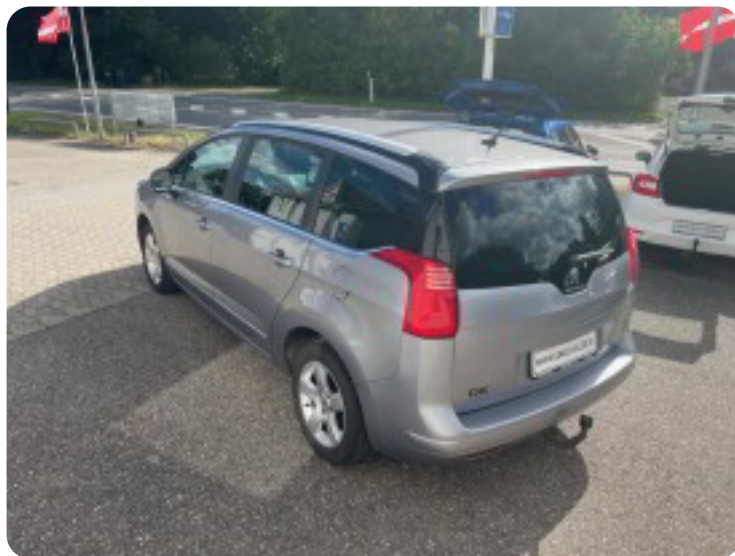

Billeder (18)

Se flere billeder på: loekkesbiler.dk/biler/peugeot-5008-bluehdi-120-style-7prs-2mjgdce7wy8