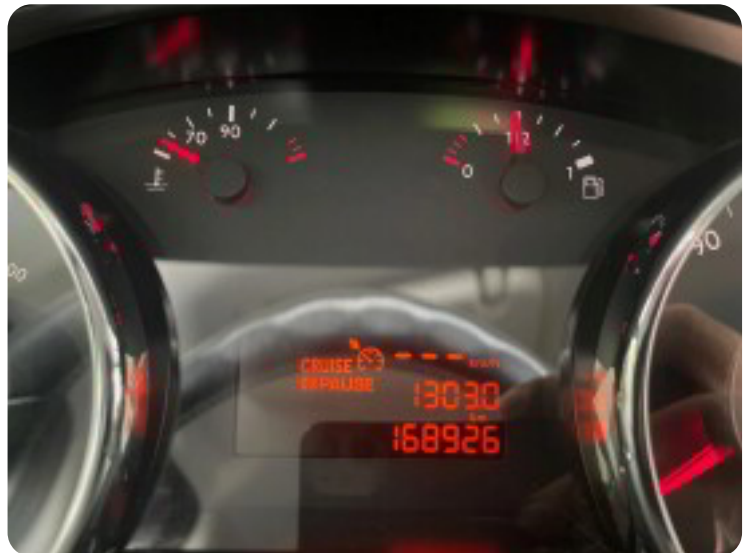

Billeder (18)

Se flere billeder på: loekkesbiler.dk/biler/peugeot-5008-bluehdi-120-style-7prs-2mjgdce7wy8