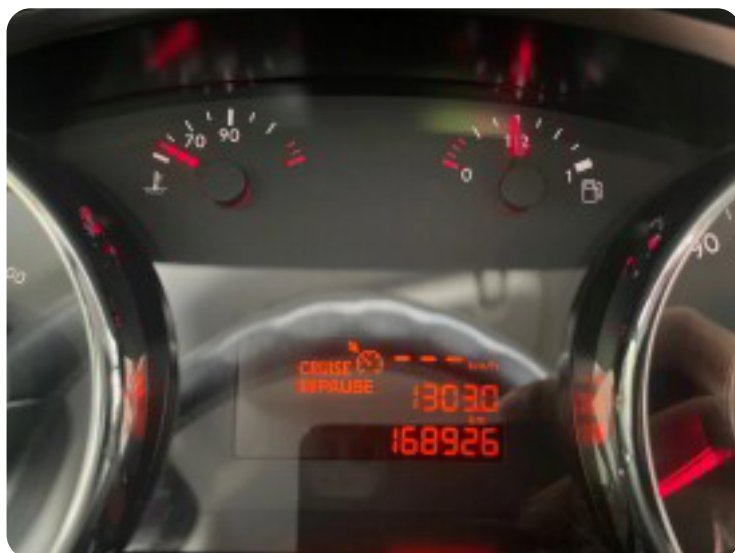

Billeder (18)

Se flere billeder på: loekkesbiler.dk/biler/peugeot-5008-bluehdi-120-style-7prs-2mjgdce7wy8