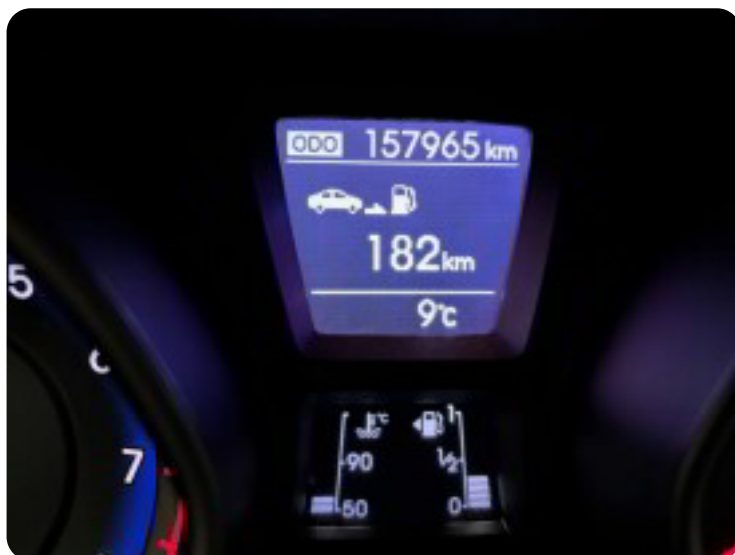

Billeder (14)

Se flere billeder på: loekkesbiler.dk/biler/hyundai-i30-gdi-life--rum0srmq9eq